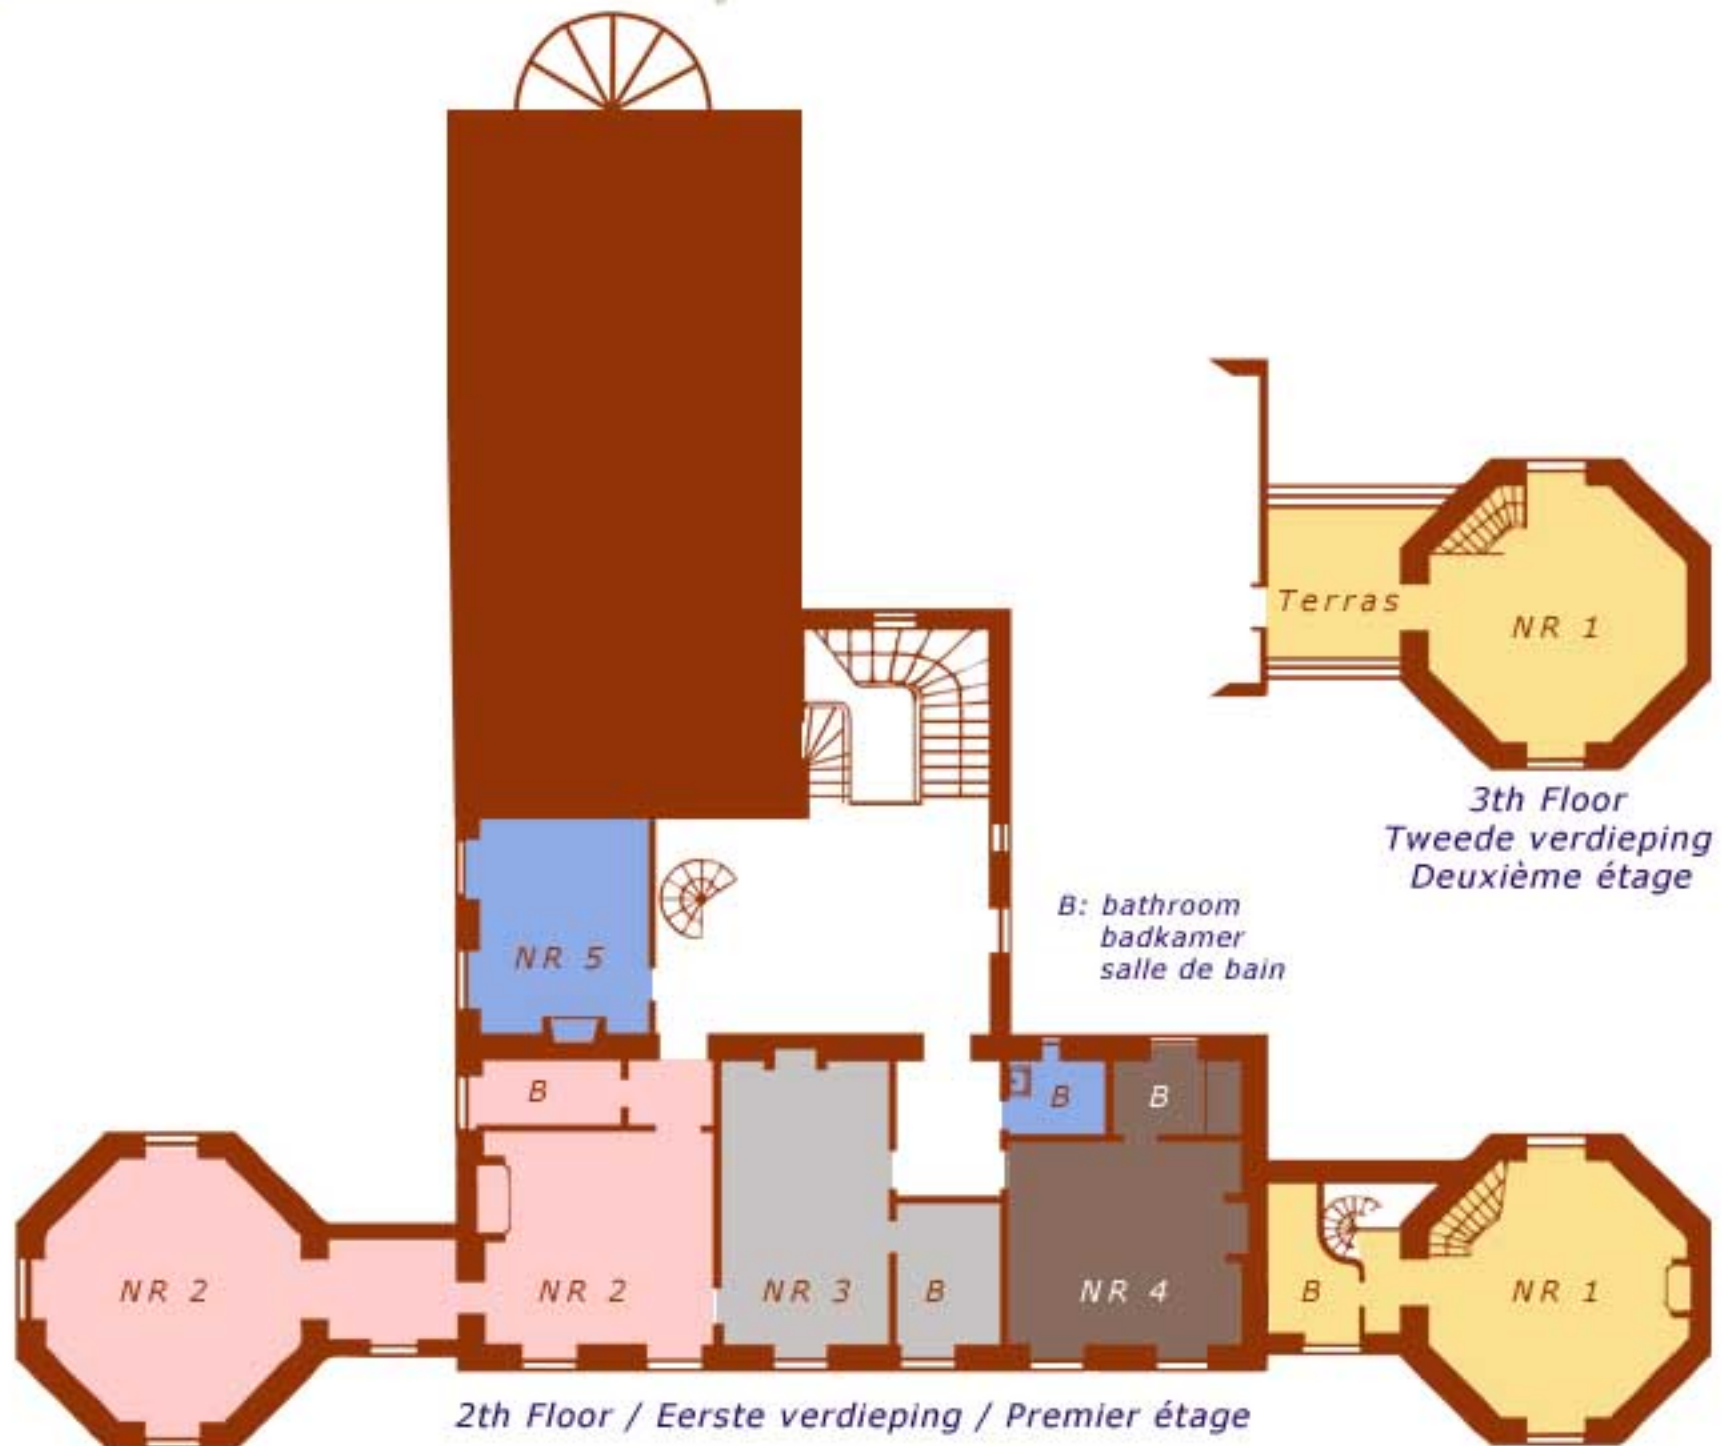

Le Château du Creuset

MAP / PLATTEGROND / PLAN

■ Nr.1: La Suite Sable	Split Level Suite with Terrace Suite bestaande uit 2 verdiepingen met terras Suite avec terrasse et 2 étages	Euro € 165,- per day Euro € 990,- per week
■ Nr.2: La Suite Rose	1 Bedroom suite (2 rooms) Suite bestaande uit 2 kamers Suite avec 2 chambres	Euro € 150,- per day Euro € 900,- per week
■ Nr.3: La Chambre Grise	Standard room Standaard kamer Chambre standard	Euro € 110,- per day Euro € 660,- per week
■ Nr.4: La Chambre Maron	Standard room Standaard kamer Chambre standard	Euro € 110,- per day Euro € 660,- per week
■ Nr.5: La Chambre Bleu	Standard room Standaard kamer Chambre standard	not available as bed&breakfast niet beschikbaar als chambres d'hôtes pas possible de louer comme chambres d'hôtes

On the 3th floor there is a room with 2 beds and you can use the bathroom in the hall on the second floor.
Op de 2e etage is er nog een kamer voorzien van 2 bedden die gebruik maakt van de badkamer in de hal op de 1 ste etage.
Au 2e étage il y a une chambre avec 2 lits et vous pouvez employer la salle de bains dans le hall au premier étage.